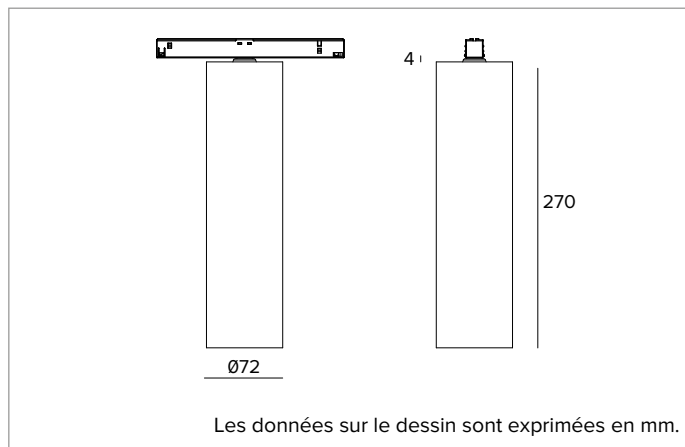

1T9843EL | FORTYEIGHT Label 7 - Fix

Luminaire professionnel pour sources LED à lumière directe, alimenté à très basse tension

	2700K	H(m)	D(m)	E _{max} (lx)		
	Ra90			46°		
	Fixture Power	11W	1	0.85	2000	
	Source Flux	1439lm	2	1.70	500	
	Fixture Flux	1084lm	3	2.55	222	
	Efficacy	100lm/W	4	3.40	125	
TS1878	I _{max} =1390cd/klm	I _{max}	2000cd	5	4.25	80

SOURCE

LED Chip on Board haute efficacité Ra90. 3500K en option.

La classe d'efficacité énergétique du produit : E

Puissance nominale : 10W

Flux nominal : 1439lm

Indice de rendu des couleurs : 90

R_f : 92

R_g : 99

CCT nominale : 2700K

SDCM : 1,5

Durée utile (L80/B10) : >50000h tq +25°C

CARACTÉRISTIQUES DE L'ÉCLAIRAGE

Version MWFL - optique de précision avec réflecteur à facettes convexes en aluminium anodisé spéculaire, filtre holographique diffuseur et anneau cut-off en silicone noir.

Corps cylindrique en aluminium obtenu par un procédé d'extrusion et revêtu d'une peinture en poudre.

Couleur et finition : Noir profond

Dimensions : D=72mm

Poids : 0,7Kg

Version : ON-OFF

Degré de protection : IP20